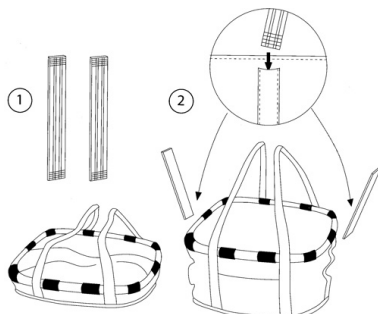

REISENTHEL BIKEBASKET Fogyasztói ára: 14.621 Ft 12.428 Ft

Két híres márka együttműködésével jött létre. Mostantól kapható az elegáns Reistenthel textil kosár elegáns egyedi alumínium vázzal a Klickfix rendszerrel párosítva. Így a táskák kompatibilis a piacon vezető rögzítő rendszerrel és másodpercek alatt biztonságosan rögzíthető. Ha nem is használ kerékpárt, az új kosár egy igazán sokszínű társ a bevásárlásnál- jóval szebb külsővel, mint egynéhány kézitáska. Különböző mintákkal kapható, külső és belső rekeszekkel, fedéllel és lecsatolható multifunkciós zsebbel.

A Reistenthel kosarak további jellemzői

- 38x29x25cm
- 950g, 24L
- javasolt teherbírásuk: 5 kg