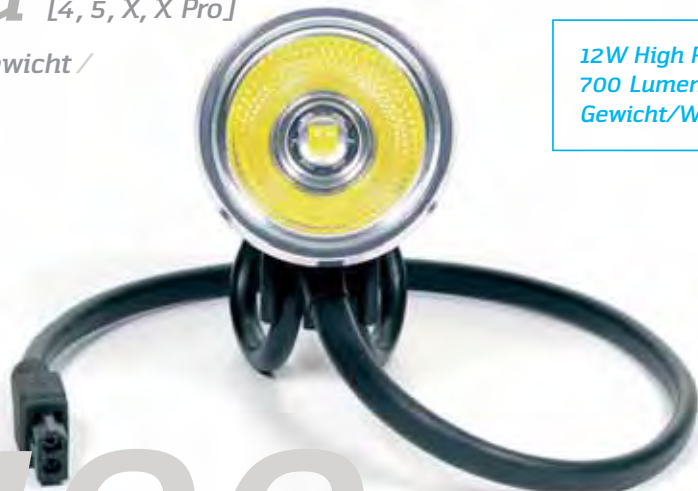

Wilma [10, 7, 5, X, X Pro]

Die Vielseitige / The universal

17W High Power LED
920 Lumen/Lumens
Gewicht/Weight 112g

920 Lumen

Kompakt und hell / Compact and bright

Unsere Wilma ist ein kleines Wunderwerk der Miniaturisierung. Ihr augenscheinliches Merkmal, der integrierte Schalter mit 4 Kontroll LED's ist selbst mit Handschuhen problemlos zu bedienen. Der optimale Kompromiss aus Helligkeit und Baugröße, macht die Nacht zum Tag und erweitert damit Freizeit- und Trainingsmöglichkeiten.

5.0/7,5 Ah Li-Ionen Wickelakku
 Ladegerät: Microcharger Basic/Microcharger
 Ladezeit: 4 Stunden
 Leuchtdauer: 3/4 Stunden bei 17 Watt
 Gewicht: 350/440 g

5.0/7,5 Ah Li-Ion Wrap battery
 Charger: Microcharger Basic/Microcharger
 Charging time: 4 hours
 Runtime: 3/4 hours at 17 Watt
 Weight: 350/440 g

Wilma X/X Pro:

Tesla [4, 5, X, X Pro]

Das Fliegengewicht /
A flyweight

12W High Power LED
700 Lumen/Lumens
Gewicht/Weight 102 g

700 Lumen

Facettenreich und federleicht / Multi-faceted, light as a feather

Egal ob am Helm, Stirnband oder Lenker*, unsere Tesla macht immer eine gute Figur und ist dabei auf das Wesentliche konzentriert, viel Licht bei einfacher Bedienung. Tesla verdeutlicht auf drastische Art und Weise wie viel Licht Lupine einer einzigen LED entlocken kann.