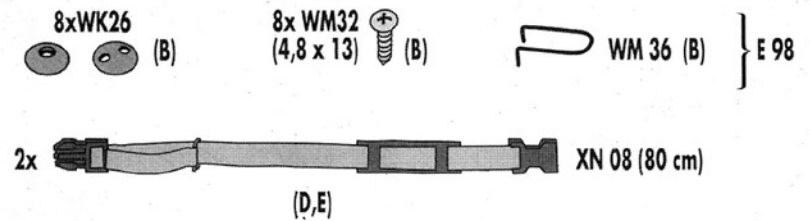

ORTLIEB WATERPROOF

- (D) MONTAGEANLEITUNG: MOTORRAD-PACKTASCHEN
- (GB) ASSEMBLY INSTRUCTIONS: MOTORCYCLE SADDLE BAGS
- (F) INSTRUCTIONS DE MONTAGE: SACOCHES POUR MOTO
- (I) ISTRUZIONI DI MONTAGGIO: SACCHE DA SELLA PER MOTO
- (NL) MONTAGE HANDLEIDING: MOTORFIETS PAKTASSEN
- (E) INSTRUCCIONES DE MONTAJE: BOLSAS PARA MOTO
- (S) MONTERINGSANVISNING: MOTORCYKEL VÅ SKOR
- (N) MONTERINGSANVISNING: MOTORSYKKELVESKER
- (SF) ASENNUSOHJEET: MOTTORIPYÖRÄN SATULALAUKKU
- (J) 換気の良い所に保管してく

BMW	1100GS	850/1100.RS	R100R Mystic	R100R1 Classic	R850R	F650
	++	++	+	+	+	+/-

Honda	CBR600F	CB500	CB750	CBR1000F	NTV650	
	++	++	++	+	+/-	

Suzuki	RF600/900R	GN125/250	GSX-R 1100W	DR125/DR350	DR650/DR800	GS500E/GSF600
	++	++	+	+	+	+

Yamaha	XJ600	XJ900	XJR1200	SR500	FJ1200	
	++	++	++	++	+/-	

INHALT:
CONTENTS:
CONTENU:
CONTENUTO:
INHOUD:
CONTENIDO:
INNEHÅLL:
INHOLD:
SISÄLTÖ:
火気厳禁