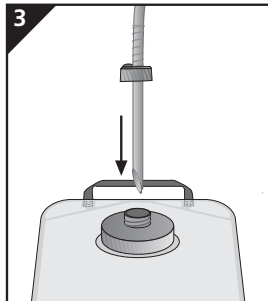

Trinkschlauch für
ORTLIEB-Wasserbeutel
Drinking tube
for ORTLIEB waterbags

NY 238 0608