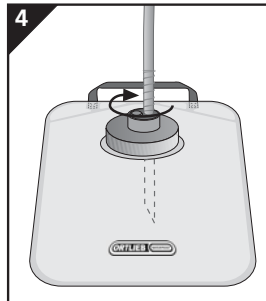

Trinkschlauch für
ORTLIEB-Wasserbeutel
Drinking tube
for ORTLIEB waterbags

NY 238 0608