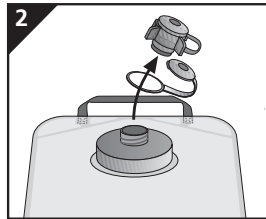

Trinkschlauch für
ORTLIEB-Wasserbeutel
Drinking tube
for ORTLIEB waterbags

NY 238 0608