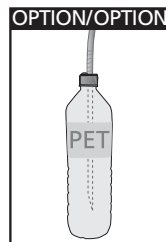

Trinkschlauch für
ORTLIEB-Wasserbeutel
Drinking tube
for ORTLIEB waterbags

NY 238 0608