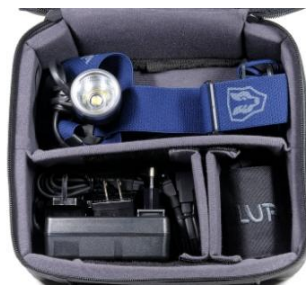

Fogyasztói (bruttó) ára:

86.441 Ft helyett most csak **74.800 Ft**