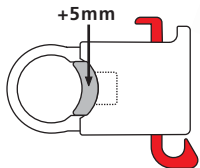

Distanz Set damit wird der Abstand zum Lenker um **5mm** vergrößert. Beide Distanzstücke in Adapterkopf stecken und KLICKfix Lenkeradapter anschließend mit den beiliegenden **längeren Schrauben** wie gewohnt montieren.

The Extension will increase the distance to the handlebar for about **5mm**. Put the extension into the adapter. Then mount the KLICKfix handlebaradapter with the enclosed longer screws as usual.

Le déport sera augmenté de **5mm** par l'utilisation du prolongateur. Positionner les extensions à l'intérieur du support. Monter le support KLICKfix avec les vis plus longues comme d'habitude.