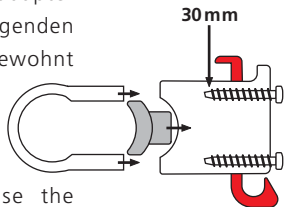

Distanz Set damit wird der Abstand zum Lenker um **5mm** vergrößert. Beide Distanzstücke in Adapterkopf stecken und KLICKfix Lenkeradapter anschließend mit den beiliegenden **längeren Schrauben** wie gewohnt montieren.

The Extension will increase the distance to the handlebar for about **5mm**. Put the extension into the adapter. Then mount the KLICKfix handlebaradapter with the enclosed longer screws as usual.

Le déport sera augmenté de **5mm** par l'utilisation du prolongateur. Positionner les extensions à l'intérieur du support. Monter le support KLICKfix avec les vis plus longues comme d'habitude.