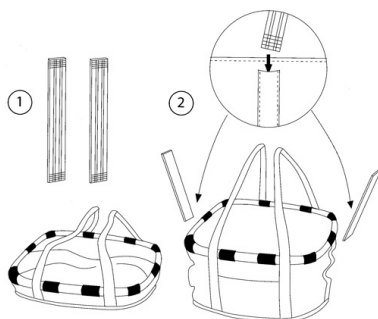

REISENTHEL BIKEBASKET

Két híres márka együttműködésével jött létre. Mostantól kapható az elegáns Reistentel textil kosár egyedül alumínium vázzal a Klickfix rendszerrel párosítva. Így a táskák kompatibilis a piacon vezető rögzítő rendszerrel és másodpercek alatt biztonságosan rögzíthető. Ha nem is használnál kerékpárt, az új kosár egy igazán sokszínű társ a bevásárlásnál- jóval szebb külsővel, mint egynéhány kézitáska. Különböző mintákkal kapható, külső és belső rekeszekkel, fedéllel és lecsatolható multifunkciós zsebbel.

A Reistentel kosarak további jellemzői

- 38x29x25cm
- 950g, 24L
- javasolt teherbírásuk: 5 kg